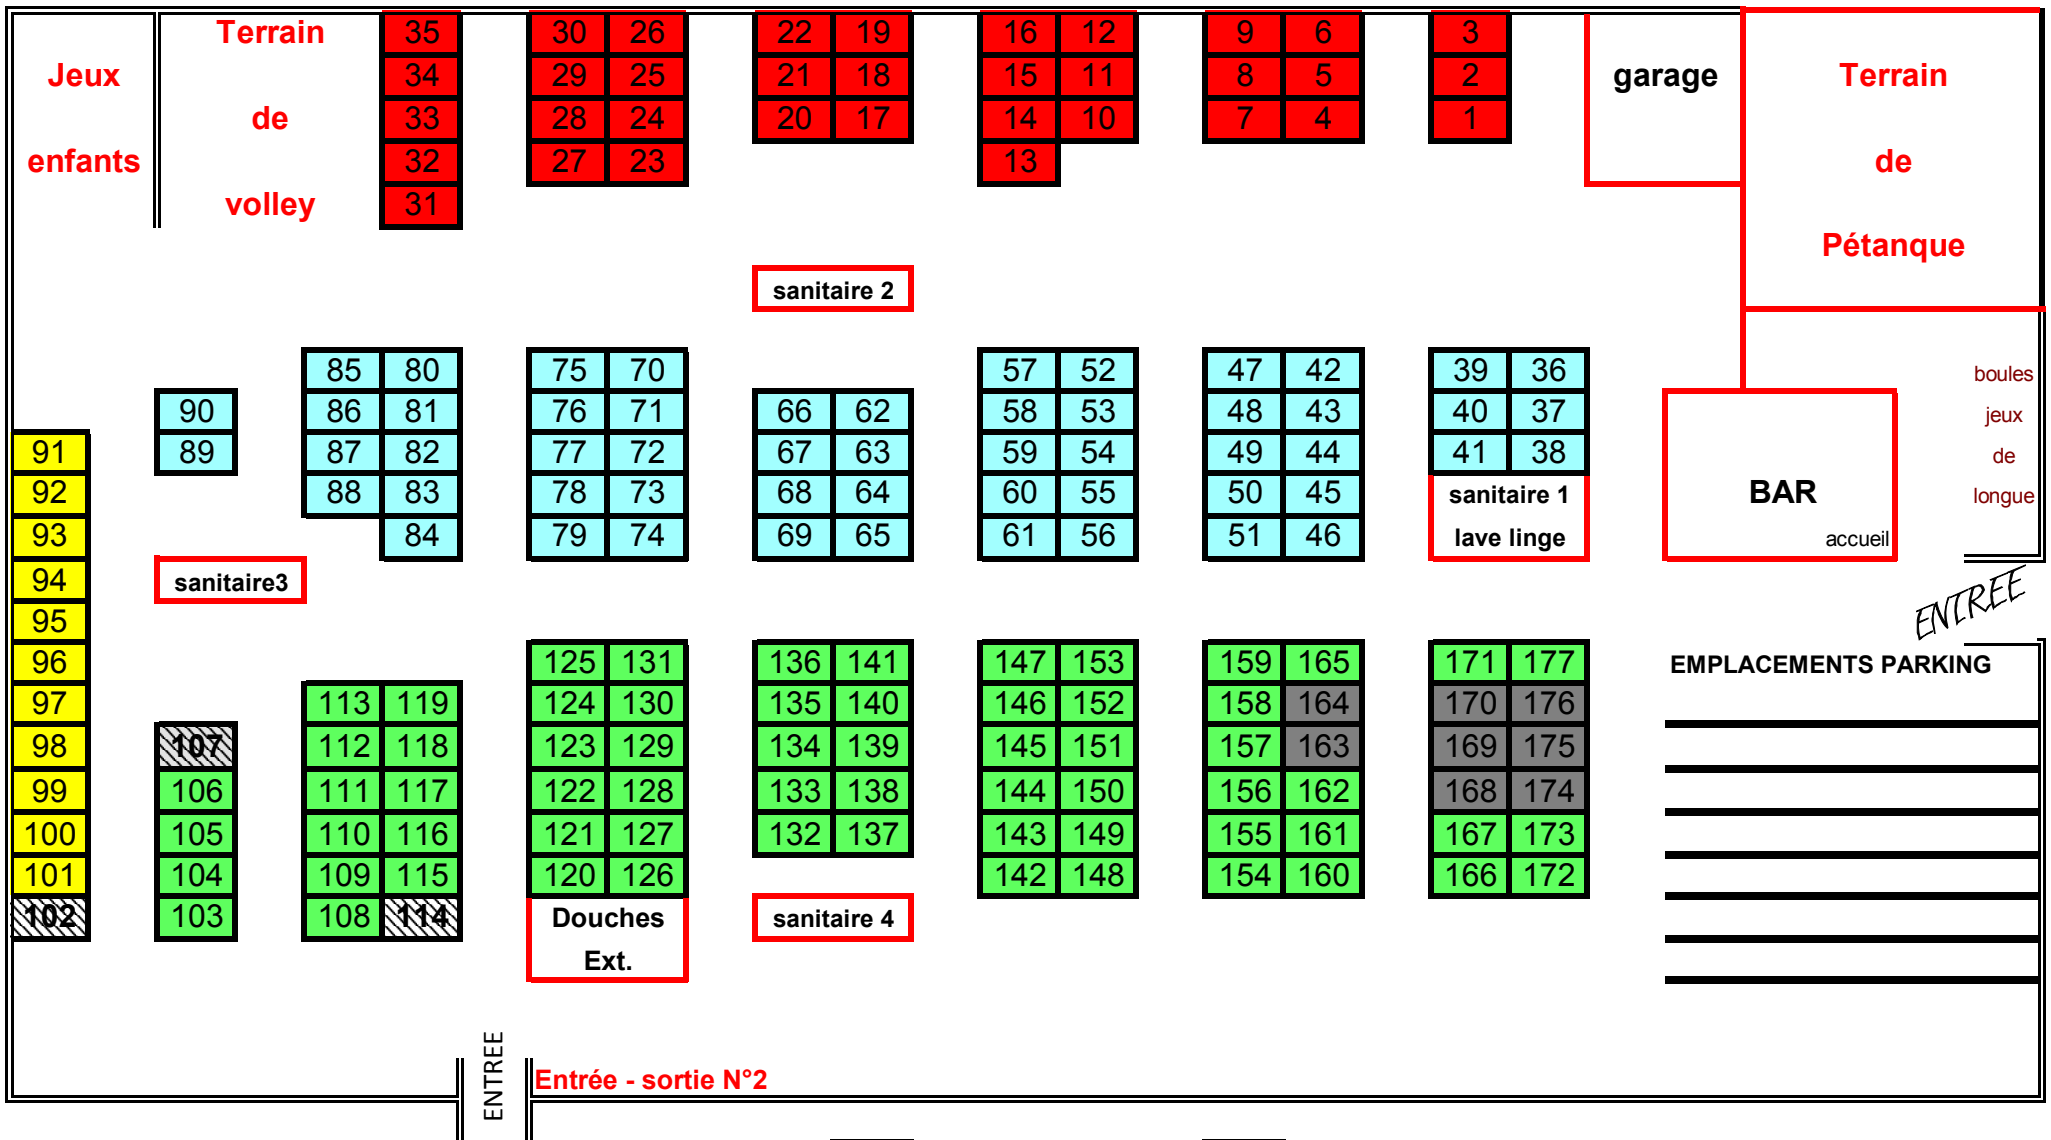

CAMPING FAMILIAL LES MÛRIERS - PORTIRAGNES-PLAGE

Caravane pour personnel

MOBIL-HOME