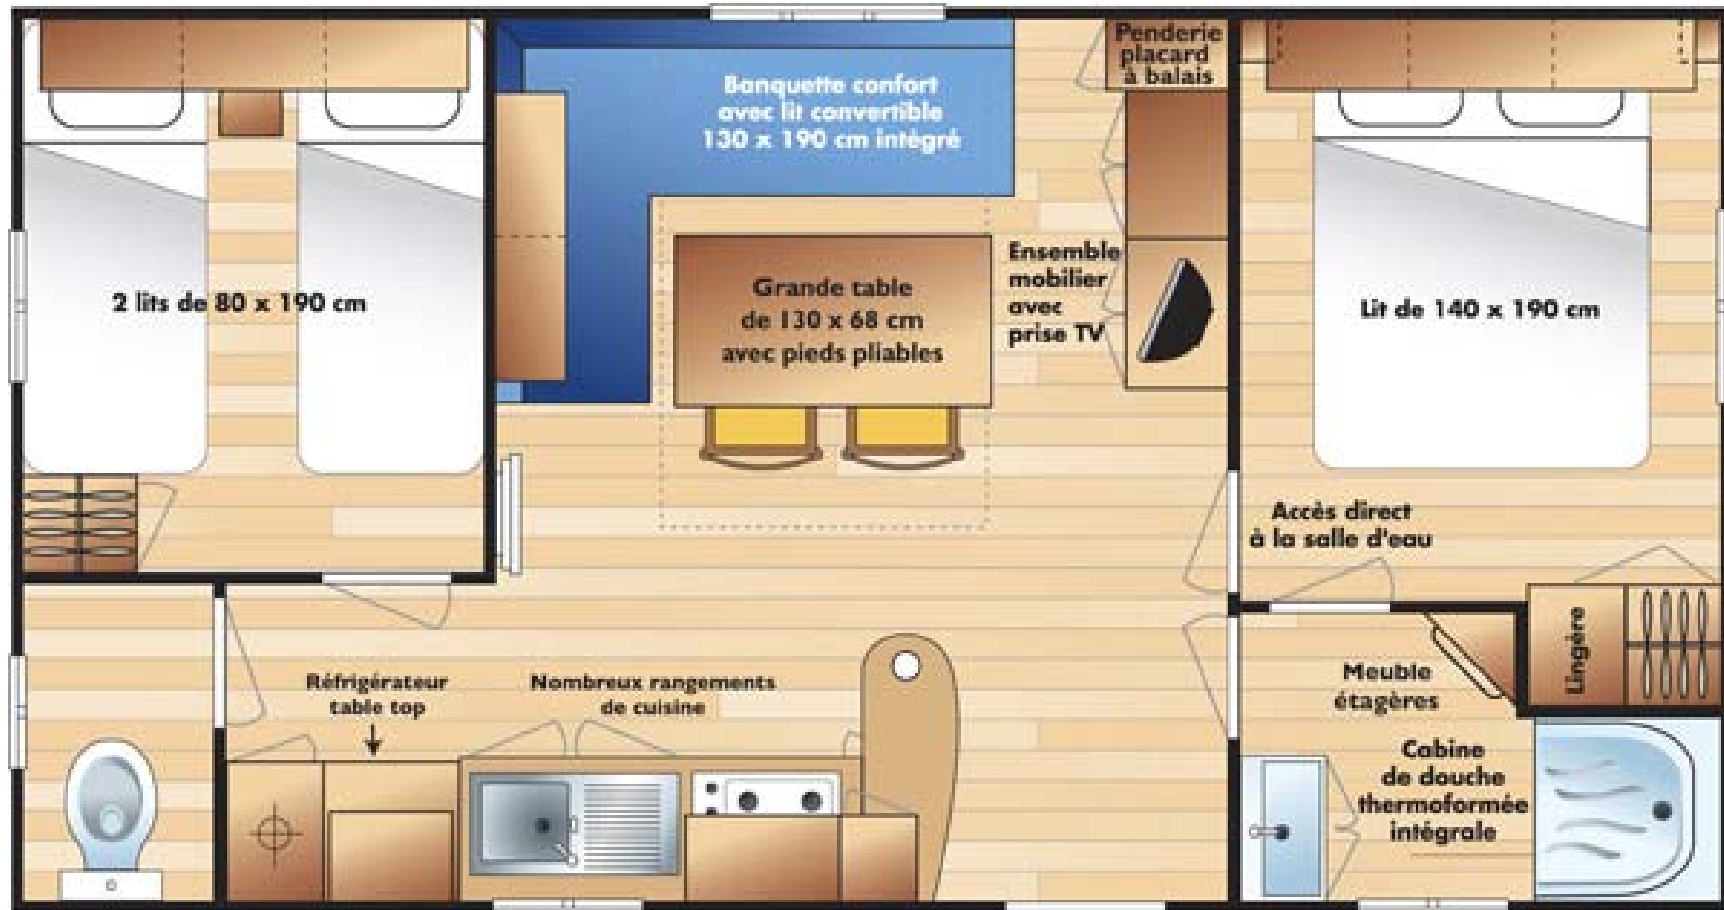

# PLAN MOBILE HOME SUPER MERCURE

(Tv, draps, couvertures et oreillers non fournis)

TERRASSE