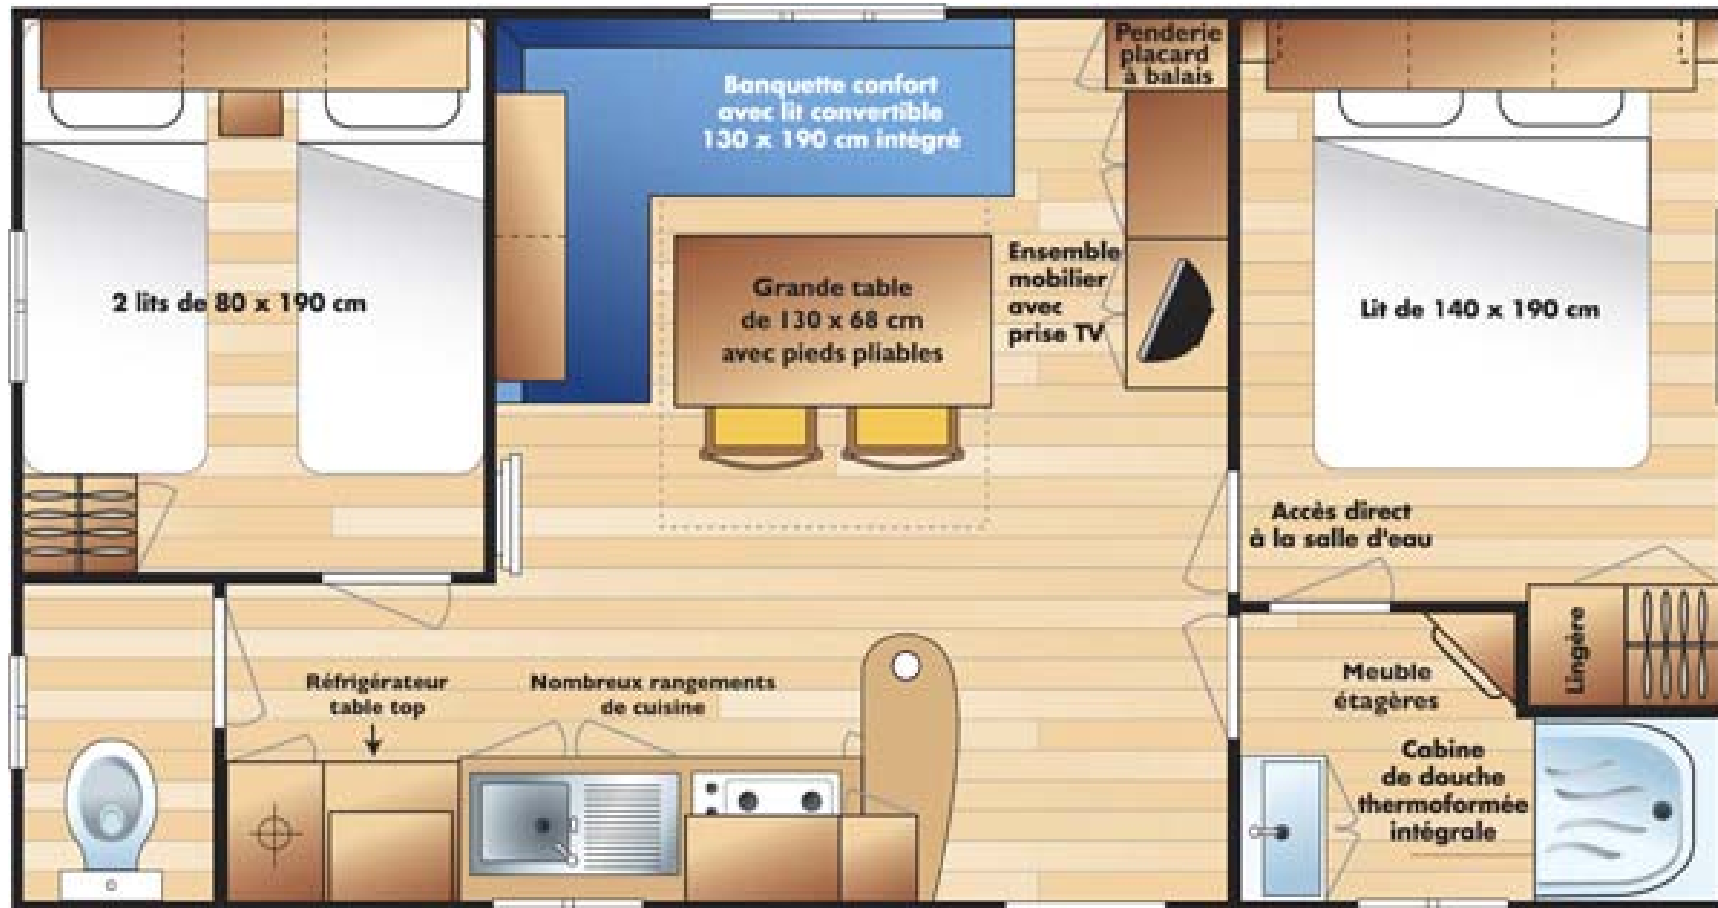

# PLAN MOBILE HOME SUPER MERCURE

(Tv, draps, couvertures et oreillers non fournis)

TERRASSE